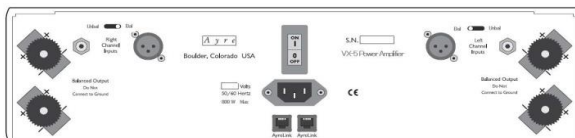

AYRE Acoustics		www.ayre.com	MOC s DPH
Séria 7 v AKCII - 52 %		CD prehrávač , Integrovaný zosilňovač	EUR
AX-7e 	Integrovaný stereo zosilňovač High End 2x60 / 8ohm, 2x120 / 4ohm, plne symetrický, trafo 650VA, Vstupy: 2x XLR, 2x RCA, DO, 12kg, Rozmery : 43,8 x 33 x 12 cm, prevedenie len AL Strieborné AKCIA - 50%		4890 AKCIA - 50 % = 2347,-
Séria 9	DAC - Digitálne prevodníky	EUR	
Codex	Slúchadlový zosilňovač s DAC	EUR	
CODEX 	DAC Prevodník s DSD a slúchadlovým zosilňovač-om, asynchrónny prevodník 16/20/24 bit / 44,1 až 384 kHz , Zero feedback, Equilock, plne smetrický, 16x Oversampling, Výstupy: RCA, XLR ; Jack 3,5 2xMono Symetr. Jack 6,3 Stereo; Digit Vstupy: 1x USB, 1x TOSlink, 1,4 kg Rozmery: 5,5 x 23 x 13,7 cm		2195 AKCIA - 50 % = 1097,-
Séria 5	High End zosilňovače		
AX - 5 Twenty 	High End Integrovaný zosilňovač 2x125 W 8Ω, 2x250 W 4Ω Class Ayre Double Diamond, Zero feedback, Selekt. súčiastky Masiv AL dosky, RFI filer, Vst: 4x XLR, 2x RCA, Vst Imped : 1MΩ /XLR; 2MΩ RCA , Cardas konekt. DO, 22kg , 44 x 48 x12 cm		15 990
KX - 5 Twenty 	High End Stereo Predzosilňovač, Plne symetrický, Dual Mono, Zero Fedback, Regul. Vstup. Citlivosti, Selekt. výber súčiastok, RFI Filter, 6 Vstupov: 4x XLR, 2x RCA Výstupy : 2x XLR, 1x XLR True 1x RCA, Cardas kon. Rozmery : 44 x 34 x 10 cm, 10,5 kg , DO		10 990

VX - 5 Twenty

High End Koncový zosilňovač 2x175 W / 8Ω, 2x350 W / 4Ω , Obvody Ayre Diamond , Equilock , Zero Feedback , Selektované súčiastky, RFI Fiter, Vstupy 1x XLR, 1 x RCA , Cardas kon. Rozmery : 44 x 48 x 12 cm , 24 kg

10 990

K- 5 xe MP v AKCII - 55 %

High End Stereo Predzosilňovač, Plne symetrický, Dual Mono, Zero Fedback, Regul. Vstup. Citlivosti, Selekt. výber súčiastok, RFI Filter, 4 Vstupy: 2x XLR, 2x RCA Výstupy : 1x XLR, 1x RCA Cardas konektory, Rozmery : 44 x 35 x 12 cm, 11,5 kg , DO